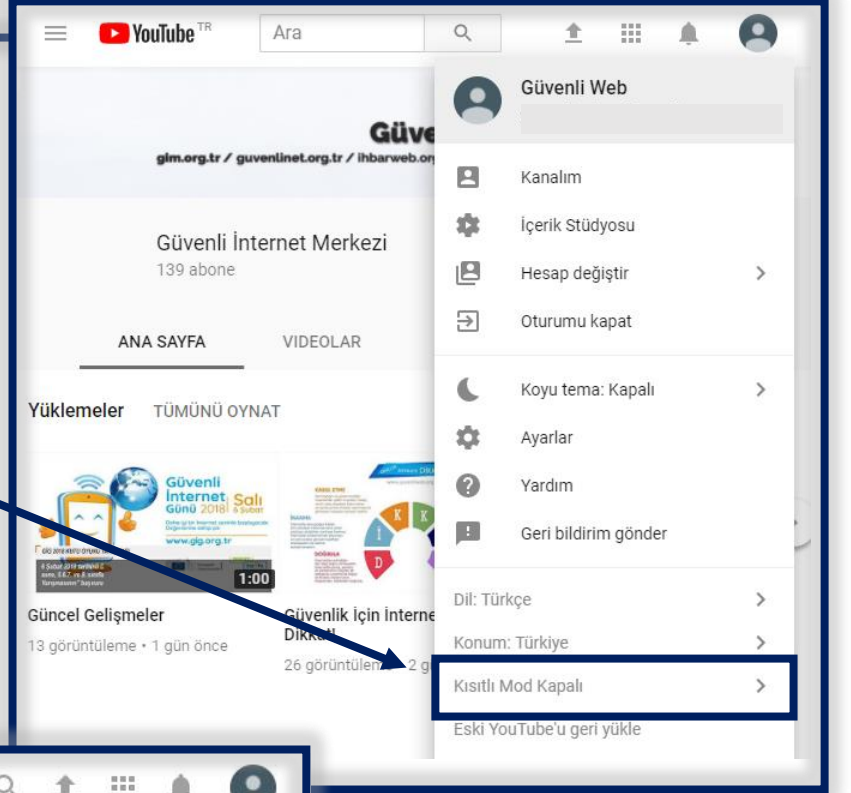

# Kısıtlı Mod'u Açma veya Kapatma - Bilgisayar

Geçerli Masaüstü Deneyimi için Verilen Talimatları Uygulayın.

Google Hesabınızla Oturum Açmadıysanız : 1. Sayfanın üst kısmında yer alan üç noktaya tıklayın.

2. Açılan pencerede **Kısıtlı Mod'a** Tıklayın.

3. Görüntülenen iletişim kutusunda **Kısıtlı Mod'u** kapatabilirsiniz ya da açabilirsiniz.

**Kısıtlı Mod** Ayarınız yalnızca bu tarayıcı için geçerli olur.

## Google Hesabınızla Oturum Açtıysanız :

1. Hesap Simgesine Tıklayın.

2. Kısıtlı Mod'a Tıklayın.

3. Görüntülenen iletişim kutusunda **Kısıtlı Mod** düğmesini açabilirsiniz ya da kapatabilirsiniz.