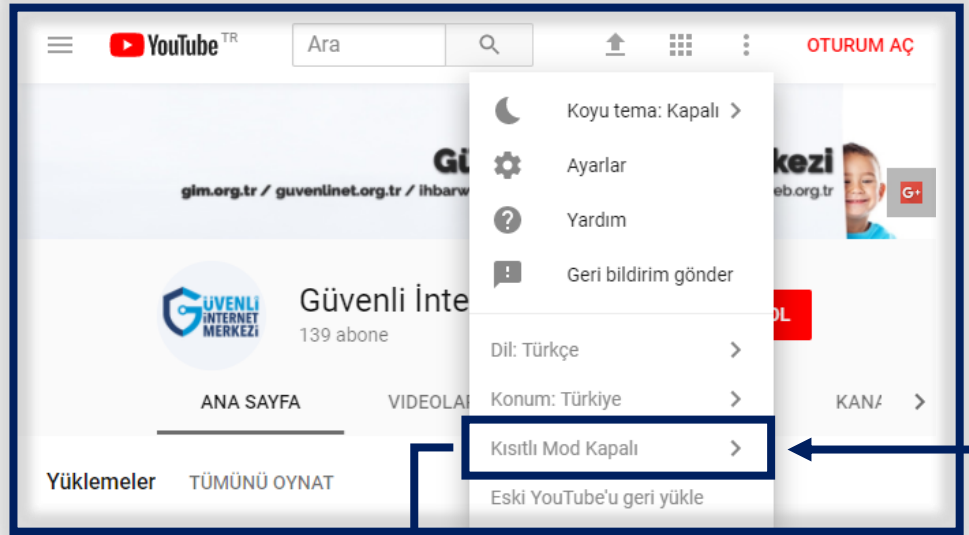

3. Görüntülenen iletişim kutusunda **Kısıtlı Mod'u** kapatabilirsiniz ya da açabilirsiniz.