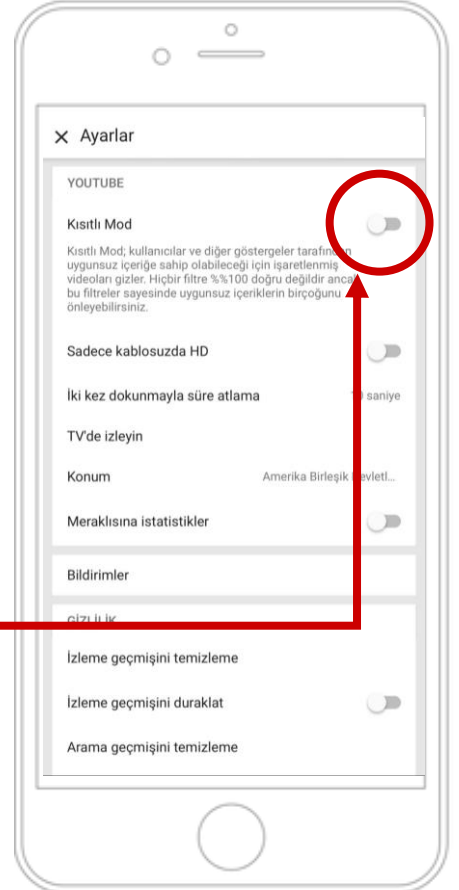

# Kısıtlı Mod'u Açma veya Kapatma – iPhone

iPhone Uygulaması için Verilen Talimatları Uygulayın.

Google Hesabınızla Oturum Açın.

1. Sağ Üstte **Menüye**  
Dokunun.

2. Açılan Pencerede  
**Ayarlar**'a Dokunun.