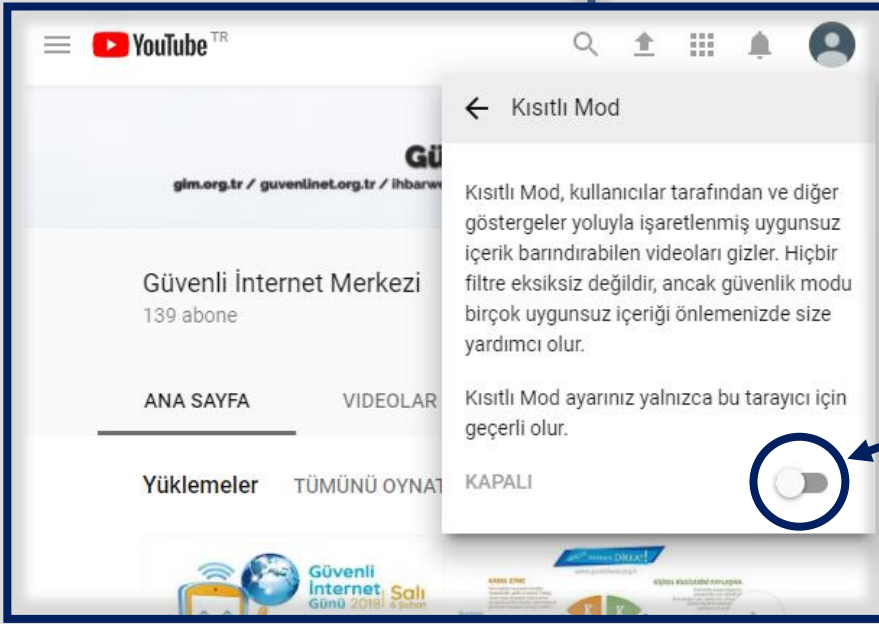

## Google Hesabınızla Oturum Açtıysanız :

1. Hesap Simgesine Tıklayın.

2. Kısıtlı Mod'a Tıklayın.

3. Görüntülenen iletişim kutusunda **Kısıtlı Mod** düğmesini açabilirsiniz ya da kapatabilirsiniz.

# Kısıtlı Mod'u Açma veya Kapatma – Android

Android Uygulaması için Verilen Talimatları Uygulayın.

Google Hesabınızla Oturum Açın.

1. Sağ Üstte **Menüye**  
**Dokunun.**

2. Açılan Pencerede  
**Ayarlar > Genel'i**  
**Seçin.**